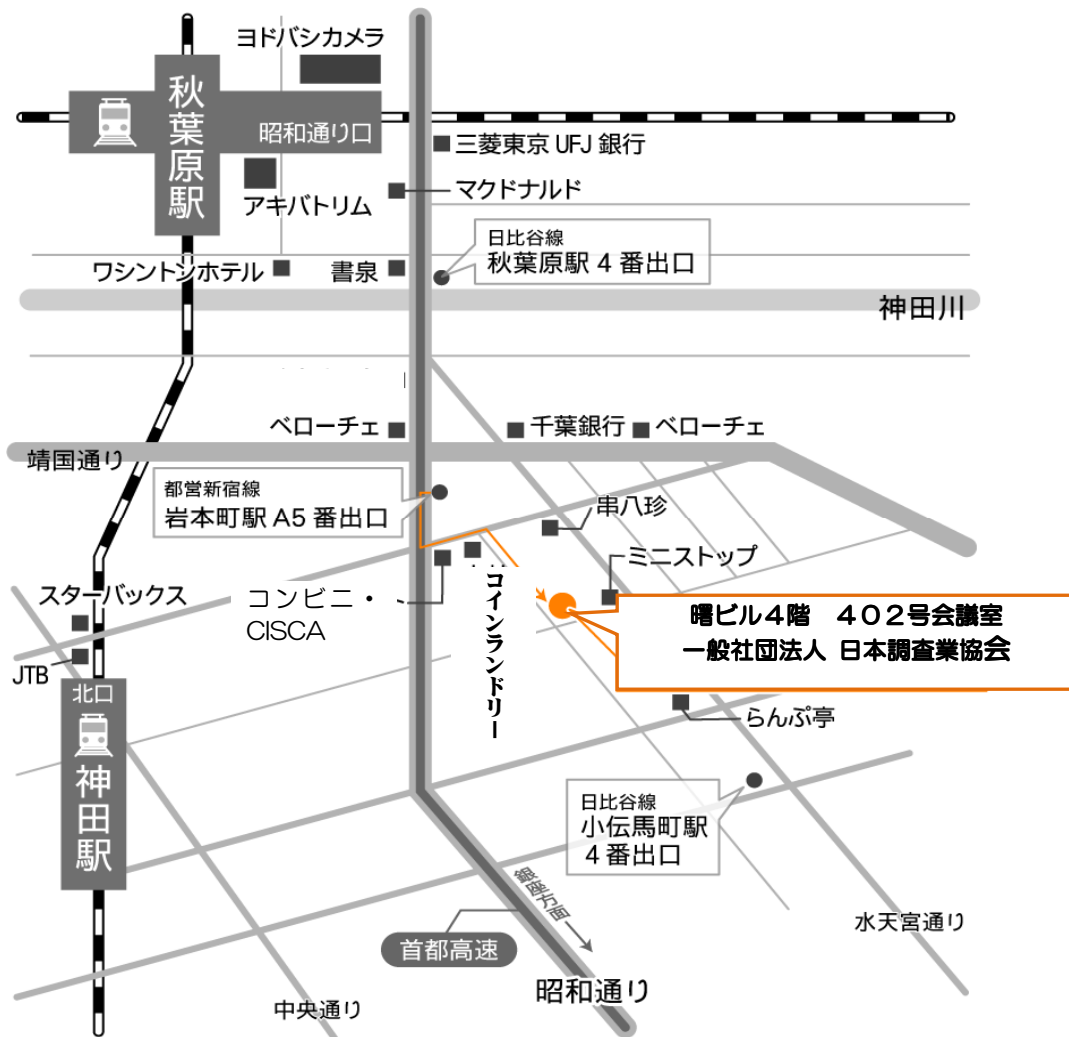

探偵業務認定試験会場

交通機関

JR神田駅	徒歩約9分
JR秋葉原駅	徒歩約10分
都営新宿線 岩本町駅	徒歩約4分
日比谷線 小伝馬町駅	徒歩約10分

試験会場：東京都千代田区岩本町 2-6-12 曙ビル4階

(一社) 日本調査業協会 4階 会議室

TEL.03-3865-8371