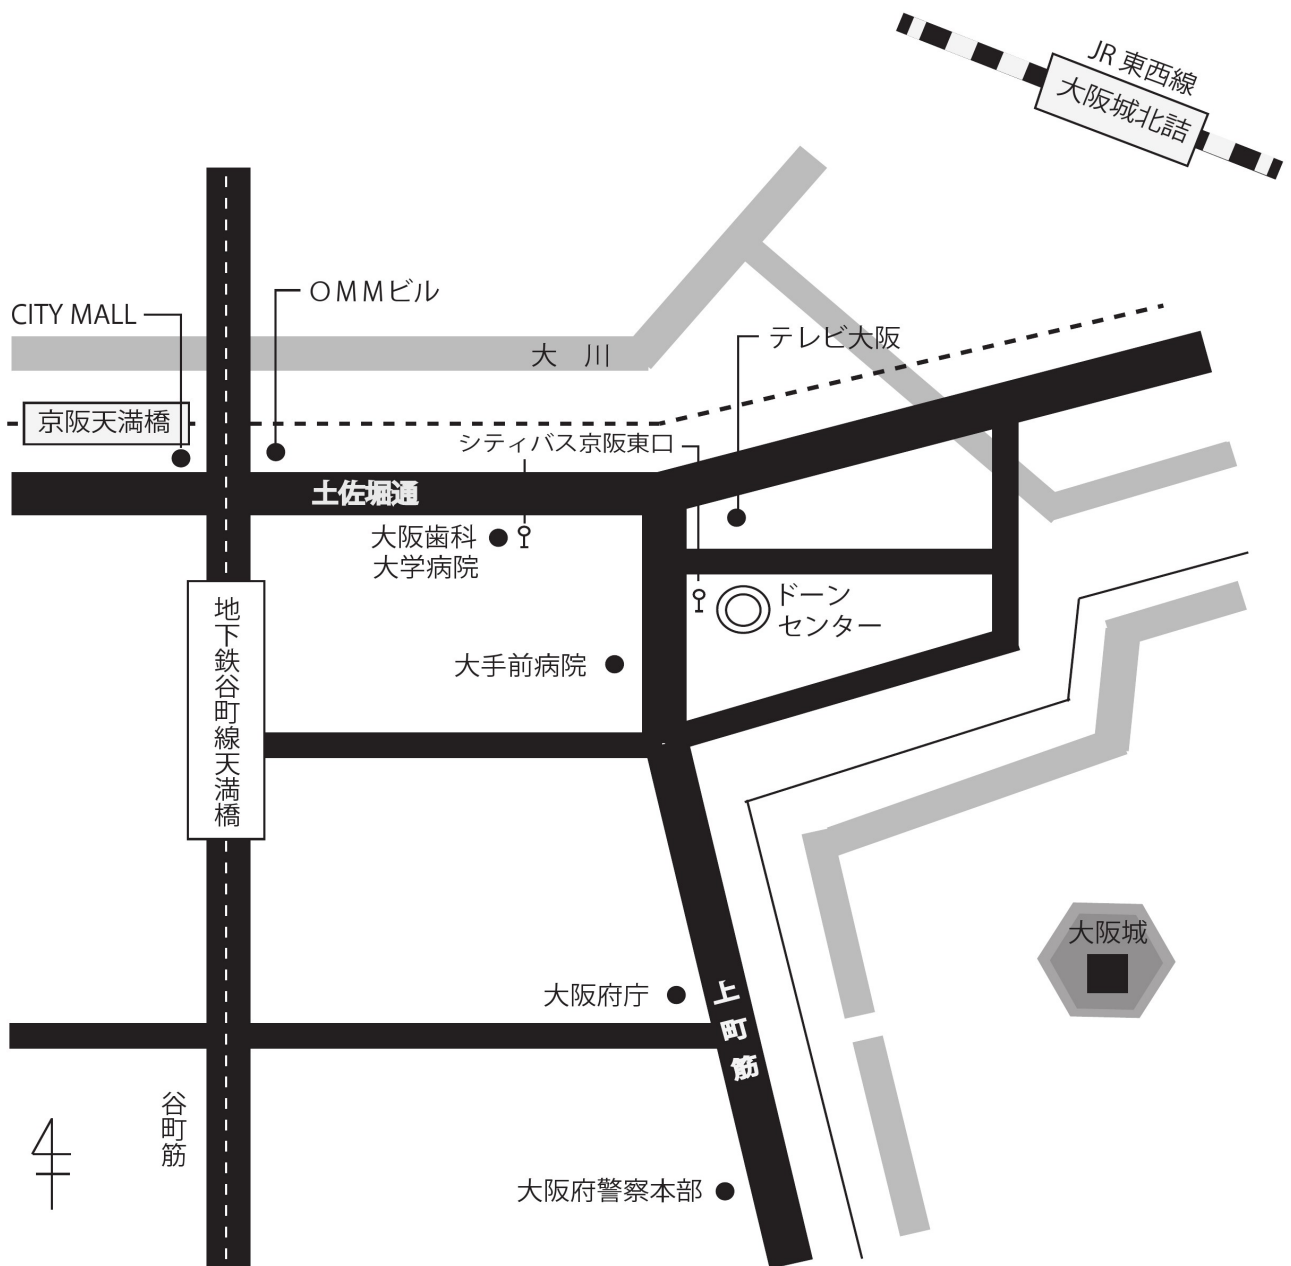

# 会場案内地図

## ■交通

- ・京阪、Osaka Metro 谷町線「天満橋」駅 1番出口から東へ 350m
- ・JR 東西線「大阪城北詰」駅 2号出入口から西へ 550m
- ・シティバス「京阪東口」からすぐ

大阪府立男女共同参画・青少年センター（ドーンセンター）

〒540-0008 大阪市中央区大手前1丁目3番49号

TEL 06-6910-8500 FAX 06-6910-8775

# アクセス方法

【主要駅からお越しいただく場合】