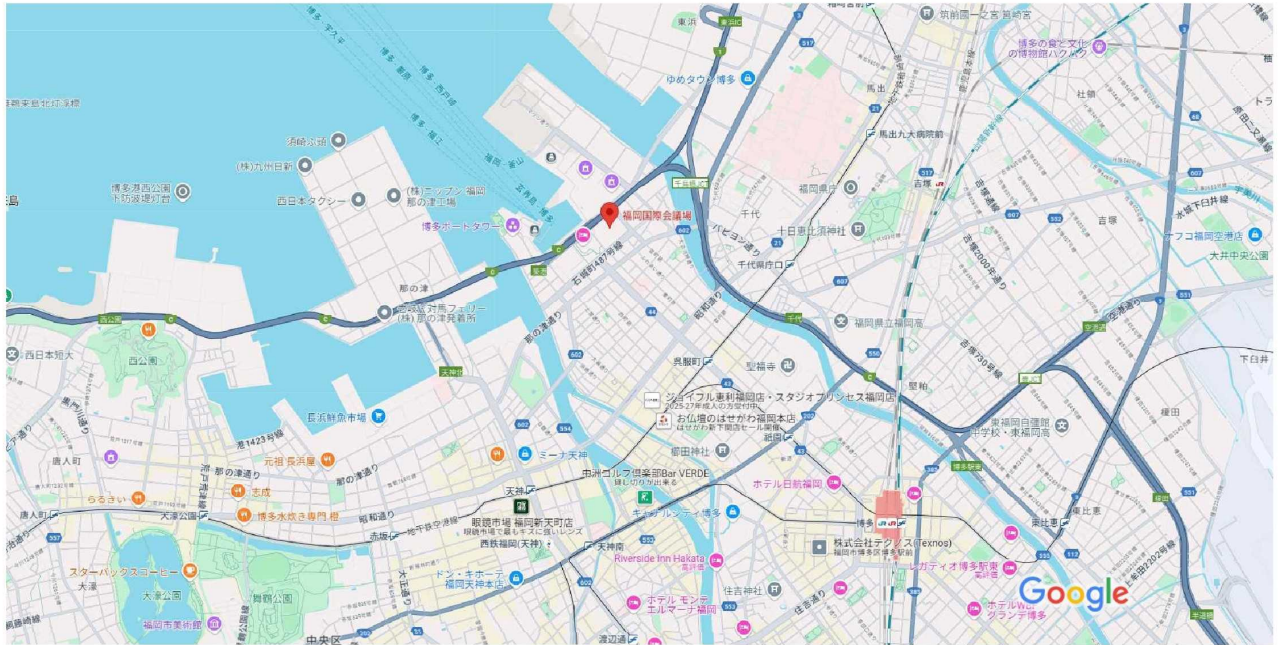

会場案内地図

Google 福岡国際会議場

地図データ ©2024 1000 フィート

交通アクセス 飛行機でお越しの方は、地下鉄で博多駅下車の上、バスへお乗り換え下さい。

- ・地下鉄呉服町駅より徒歩 12 分
- ・地下鉄中洲川端駅より徒歩 15 分
- ・天神駅より徒歩 22 分 西鉄福岡(天神)
- ・駅より徒歩 22 分 JR 博多駅より徒歩 27 分

天神地区・博多駅から、BRT（連節バス）や路線バスでお越しいただけます。